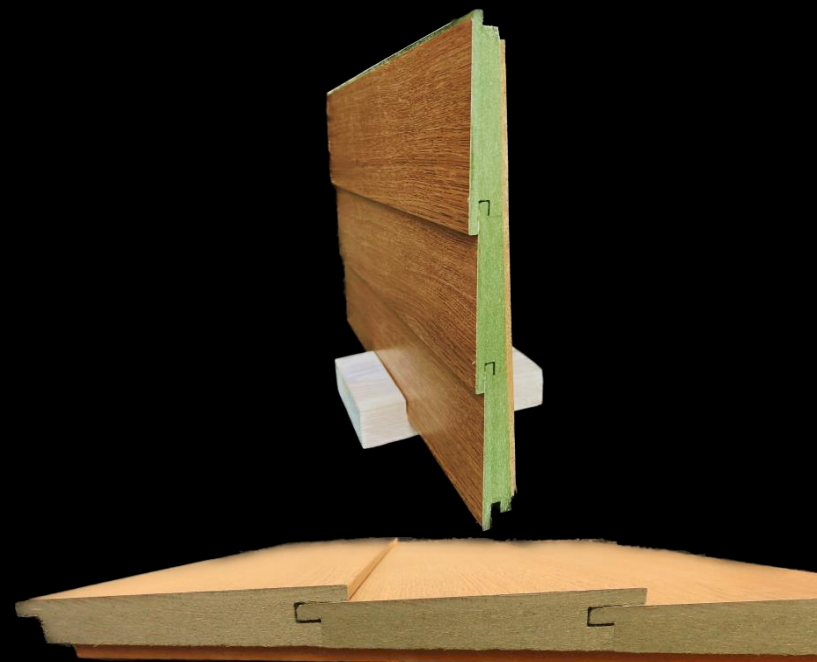

פרופיל פונטה לחיפוי קירות / ריהוט

בהרכבה פשוטה ומהירה תוכלו להגשים את כל החלומות העיצוביים שלכם, הפרופילים מתחברים האחד לשני בקלות לעיצוב שטוח או מעוגל (החיבור דינמי)

Mix & match - פונטה קיים במגוון רחב של מידות וניתן לשלב מגוון מידות בעיצוב אחד.

חיפוי קשת

חיפוי קערות

פרופילים המונחים אחד בצמוד לשני למראה מודרני וקלאסי.

פרופיל מדורג

פרופיל המעניק מראה כפרי וחמים,
נוח להתקנה ומעשיר כל חלל.

הפרופילים מתחברים האחד לשני
בקלות וניתן להרכיבם במצב מאוזן
או מאונך בהתאם לרעיון העיצובי.